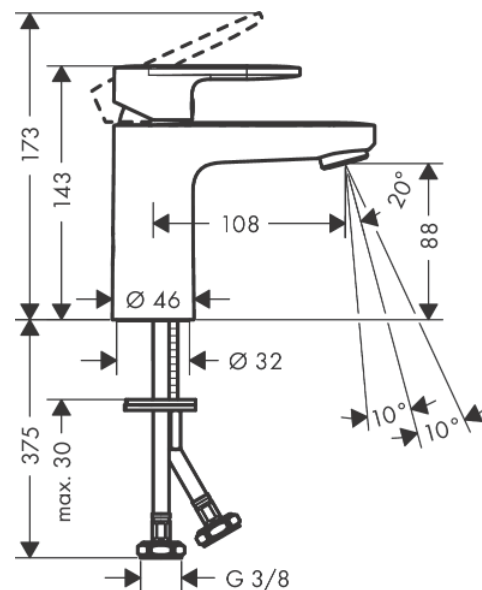

Vernis Blend
Mitigeur de lavabo 100 sans tirette ni vidage
 Surfaces: noir mat Numéro d'article: 71580670

Description

Caractéristiques

- ComfortZone 100
- Longueur: 108 mm
- hauteur du bec: 88 mm
- type de jet: jet normal
- mousseur orientable
- débit maximal sous 3 bars de pression: 5 l/min
- cartouche céramique
- limiteur de température réglable
- convient au chauffe-eau instantané
- ACS 20 ACC NY 139, valide jusqu'au 05.06.2025

Détails de l'article

EAN

4059625325896

Technologie

Certificats

Photo du produit

Plan géométral

Vernis Blend

Mitigeur de lavabo 100 sans tirette ni vidage

Surfaces: noir mat Numéro d'article: 71580670

Schéma d'écoulement